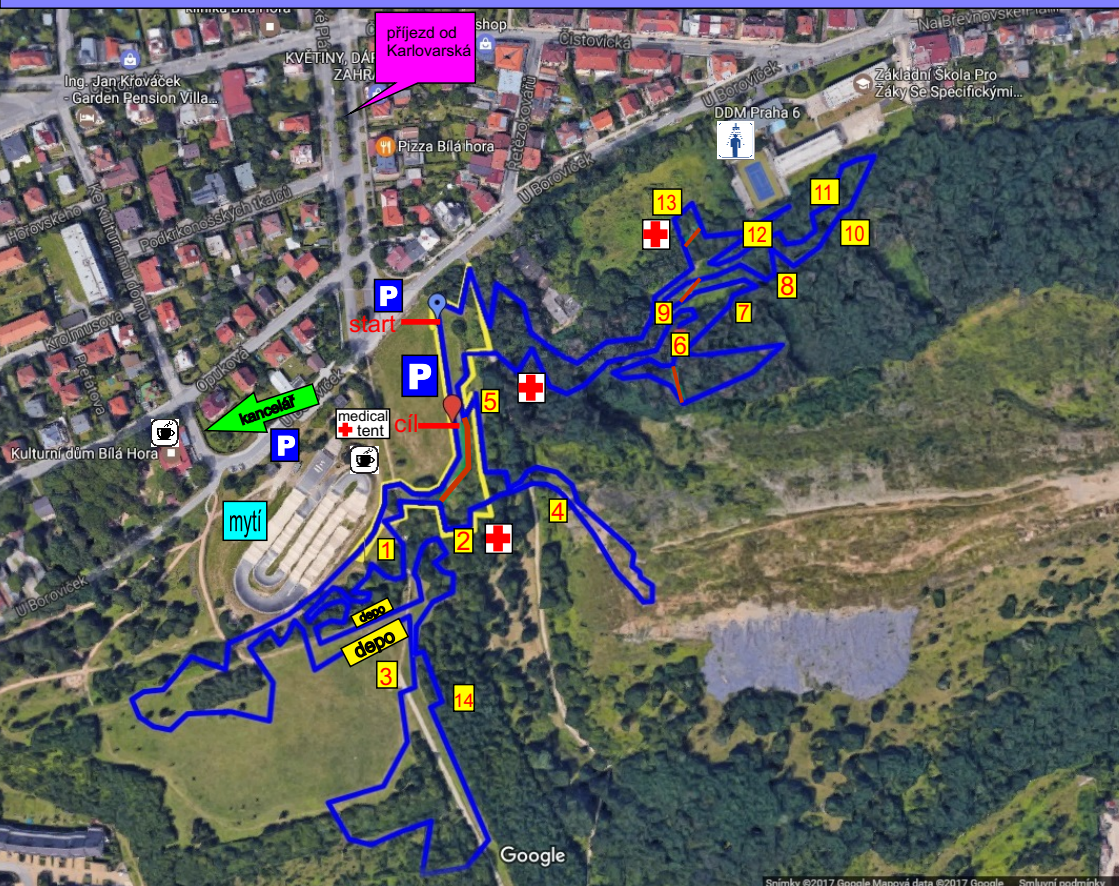

STRABAG MTB Cup 2017

XCE, XCO - 2.kolo, Praha Řepy

-  trasa XCO
-  zkrác.trasa XCO ŽÁCI
-  trasa XCE

 nebezpečné nebo divácky atraktivní místo

 zdravotník

 týmové parkoviště

1. SPECIALIZED EPIC !!
2. CALABRONE !!!
3. SLALOM
4. MASERATI LEVANTE UP AND DOWN !!
5. NUTREND ENDURO !!!
6. ROZKOŠ !!
7. DUKLA TRAIL
8. JARDA !!!
9. TOMKET DOUBLE SINGLE !
10. RATATUJ !!!
11. VANA !
12. ZÍDKA !
13. MOOSE DOUBLE TROUBLE DROP !!!
14. SHERWOOD