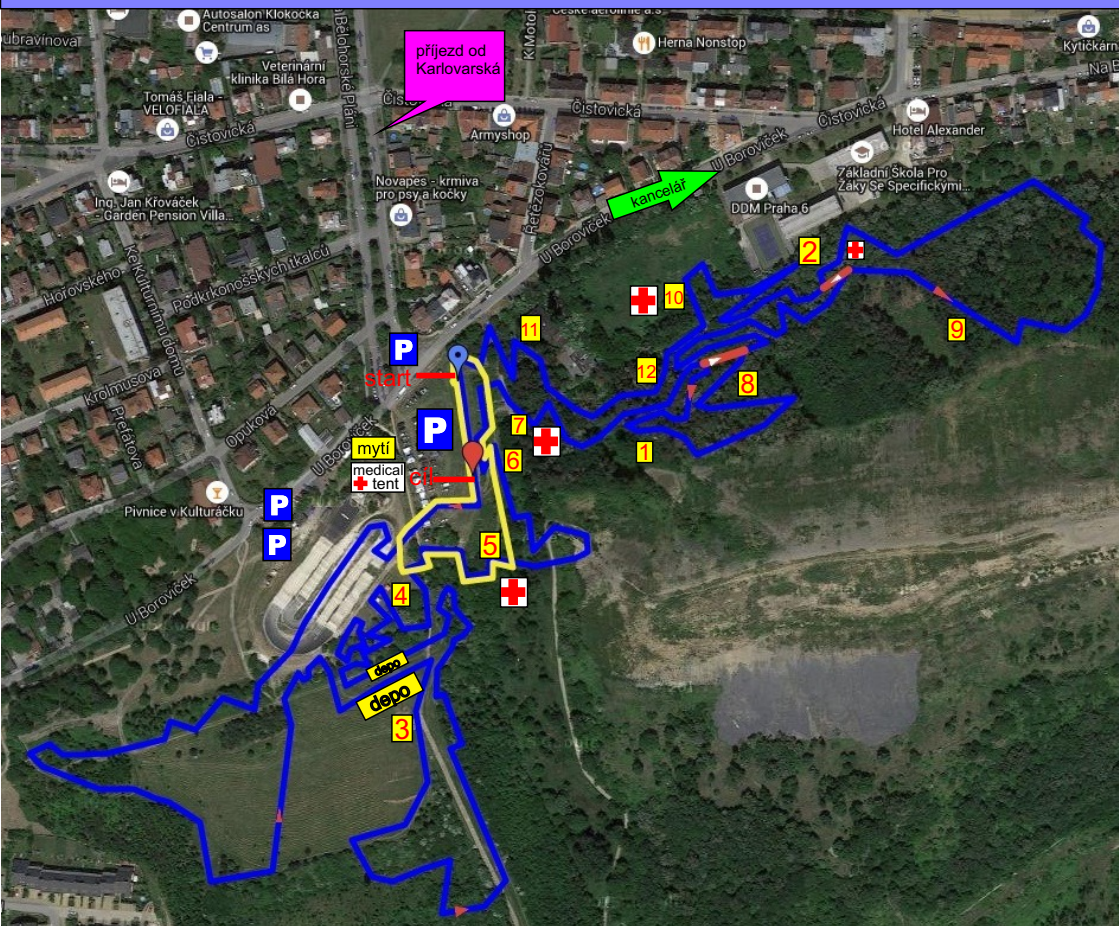

# ČP MTB XCE, XCO -1.kolo, Praha Řepy 9. - 10.4.2016

trasa XCO

zkrác.trasa XCO ŽÁCI

trasa XCE

nebezpečné nebo  
divácky atraktivní místo

zdravotník

týmové parkoviště

1. ROZKOŠ !!
2. VANA !!
3. TRIPLE DROP !!!
4. NUTREND PUMP TRACK !
5. CALABRONE !!!
6. DOUBLE ESPRESSO !
7. MASERATI LEVANTE TRACK !!!
8. DUKLA TRAIL
9. DOWNHILL !!
10. MOOSE DOUBLE TROUBLE DROP !!!
11. PRAHA SINGLE
12. JARDA !!!